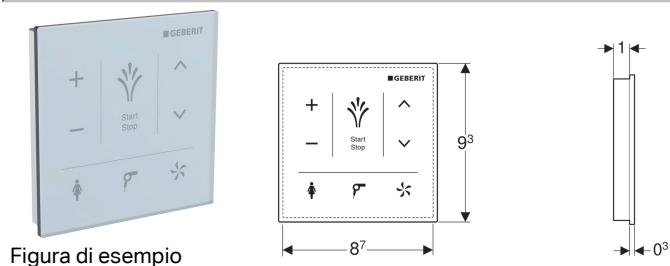

## Pannello di comando a parete per Geberit AquaClean

### Destinazioni d'uso

- Per il comando manuale, senza fili delle funzioni del vaso bidet
- Per il montaggio alla parete
- Per Geberit AquaClean Tuma Comfort
- Per elementi completi Geberit AquaClean Mera